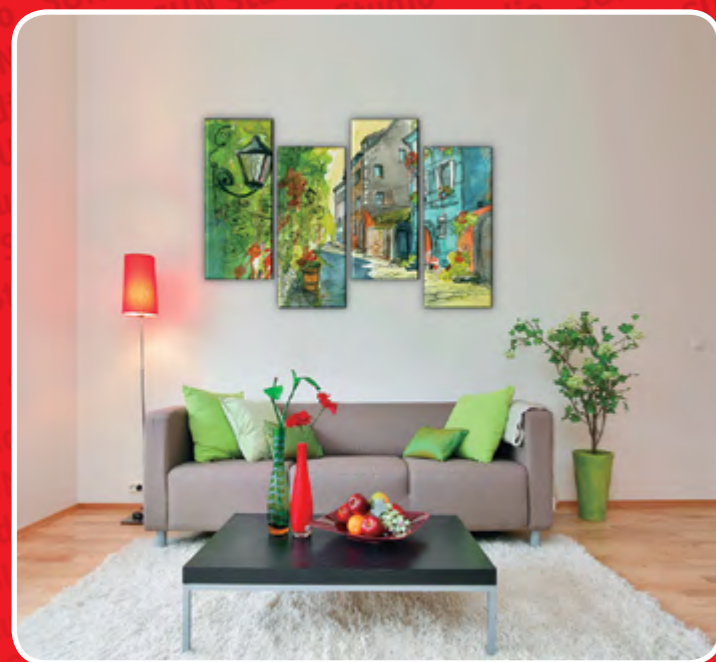

Картины являются классическим и наиболее популярным элементом украшения стен в интерьере. SUN Studio развивает идею настенных изображений в виде модульных картин – печать на нескольких модулях из дерева, холста или стекла, объединенных в единое изображение.

Paintings are classic and the most popular decorative element of the walls in the interior. SUN Studio develops the idea of the wall paintings in the form of modular paintings – prints on several panels of wood and canvas or glass, combined into a single image.